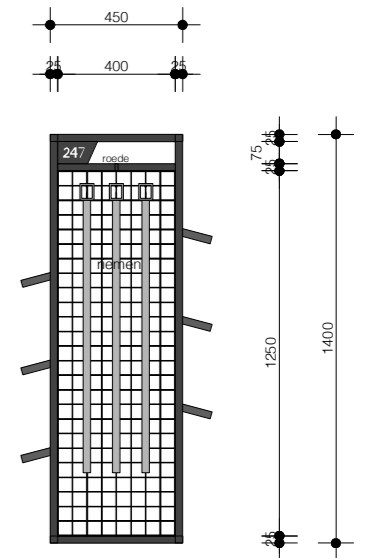

MIDUNIT
1225 x 460 x 1400 mm (B x D x H)

PODIUM
1350 x 500 x 650 mm (B x D x H)

SHOP ELEMENT WANDMODULES

- MODULE 01 / BASE

500 x 450 x 2500 mm (B x D x H)

- Signage
- Fitguide
- Legpresentatie

SHOP ELEMENT WANDMODULES

- MODULE_02

- MODULE_03A EN 03B

750 x 450 x 2500 mm (B x D x H)

750 x 450 x 2500 mm (B x D x H)

- Legpresentatie

- Legpresentatie
- Zijhang (+ Riemen)

SHOP ELEMENT MIDUNITS

bovenaanzicht

linker zij aanzicht

vooraanzicht

rechter zijaanzicht

MIDUNIT

- Maatvoering:
1225 x 460 x 1400 mm (B x D x H)
- Fitguide
- Denim leg presentatie
- Hangpresentatie
- Riemenpresentatie

- 12 posities leg
- 1 positie zijhang
- 1 positie riemenpresentatie

*Standaard worden de kasten geleverd met schuine schappen.
Rechte schappen zijn los verkrijgbaar

SHOP ELEMENT PODIUM

VARIANT 01

- Maatvoering:
1350 x 500 x 650 mm (B x D x H)

zijaanzicht

bovenaanzicht

vooraanzicht