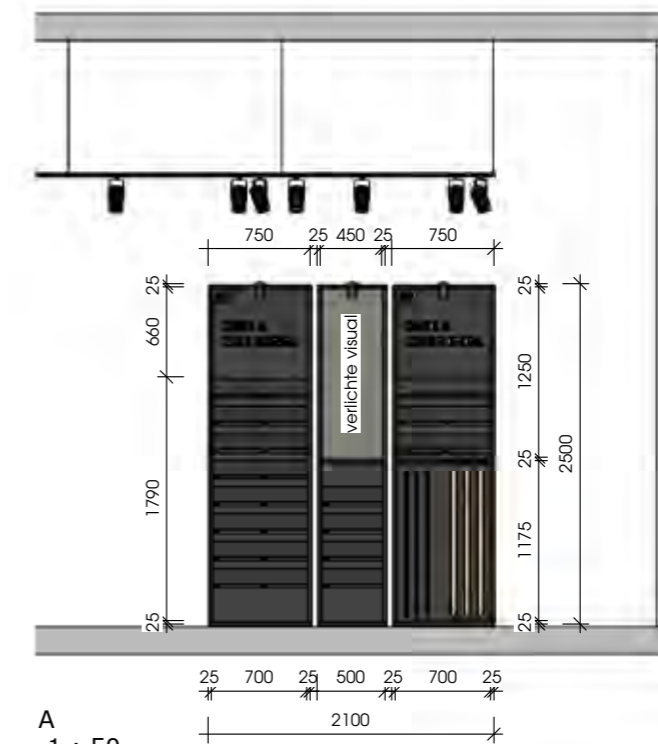

linker zij aanzicht

vooraanzicht

rechter zijaanzicht

MIDUNIT

- Maatvoering:
1225 x 460 x 1400 mm (B x D x H)
- Fitguide
- Denim leg presentatie
- Hangpresentatie
- Riemenpresentatie

- 12 posities leg
- 1 positie zijhang
- 1 positie riemenpresentatie

500 x 450 x 2500 mm (B x D x H)

MODULE 03B

750 x 450 x 2500 mm (B x D x H)

4 x 1 = 4 posities leg
3 X 2 = 6 posities leg
1 positie zijhang presentatie +/- 8 stuks

Totaal 18 posities

SMALL SHOP

VOORBEELD OPSTELLING - TOTAAL 34 POSITIES

MODULE 02 (2 MAAL)

750 x 450 x 2500 mm (B x D x H)

MODULE 03B

750 x 450 x 2500 mm (B x D x H)

8 X 2 = 16 posities leg

4 x 1 = 4 posities leg

3 x 2 = 6 posities leg

1 positie zijhang presentatie +/- 8 stuks

Totaal 34 posities

MEDIUM SHOP

VOORBEELD OPSTELLING - TOTAAL 54 POSITIES

PLAN
1 : 50

A
1 : 50

OPSTELLING / MEDIUM SHOP

Maatvoering:

2100 x 450 x 2500 mm (B x D x H)