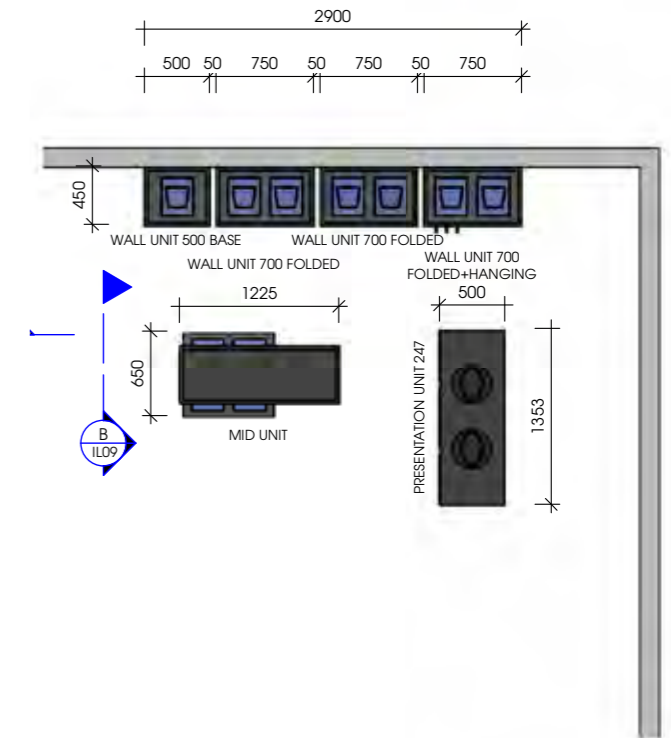

MODULE 03B

750 x 450 x 2500 mm (B x D x H)

MIDUNIT

1225 x 460 x 1400 mm (B x D x H)

8 X 2 = 16 posities leg
4 X 1 = 4 posities leg
3 X 2 = 6 posities leg
1 positie zijhang presentatie = 8 stuks

Midunit:
6 x 2 = 12 posities leg
1 positie zijhang presentatie = 8 stuks
Positie riemen optioneel

Totaal 34 posities wand
20 posities midunit

LARGE SHOP

VOORBEELD OPSTELLING - TOTAAL 62 POSITIES

OPSTELLING / LARGE SHOP

Maatvoering:

3700 x 450 x 2500 mm (B x D x H)

- Wandmodule 01, 02, 02 en 03B

- Midunit

- Podium

PLAN
1 : 50

A
1 : 50

LARGE SHOP

ELEMENTEN OPSTELLING - TOTAAL 62 POSITIES

MODULE 01 / BASE

500 x 450 x 2500 mm (B x D x H)

MODULE 02 (2 MAAL)

750 x 450 x 2500 mm (B x D x H)

MODULE 03B

750 x 450 x 2500 mm (B x D x H)

MIDUNIT

1225 x 460 x 1400 mm (B x D x H)

PODIUM

1350 x 500 x 650 mm (B x D x H)

4 X 1 = 4 posities leg
8 X 2 = 16 posities leg
8 X 2 = 16 posities leg
3 X 2 = 6 posities leg
1 positie zijhang presentatie = 8 stuks