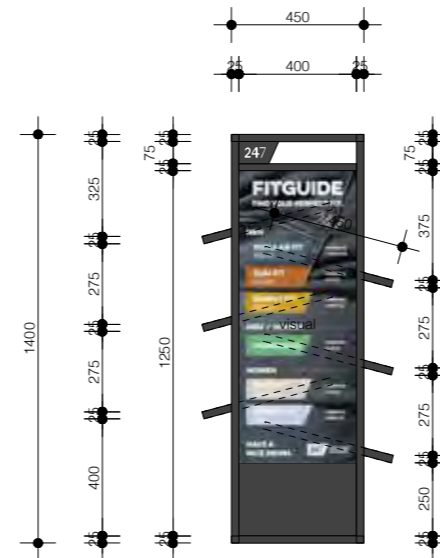

- MODULE_02

- MODULE_03A EN 03B

750 x 450 x 2500 mm (B x D x H)

750 x 450 x 2500 mm (B x D x H)

- Legpresentatie

- Legpresentatie
- Zijhang (+ Riemen)

SHOP ELEMENT MIDUNITS

bovenaanzicht

linker zij aanzicht

vooraanzicht

rechter zijaanzicht

MIDUNIT

- Maatvoering:
1225 x 460 x 1400 mm (B x D x H)
- Fitguide
- Denim leg presentatie
- Hangpresentatie
- Riemenpresentatie

- 12 posities leg
- 1 positie zijhang
- 1 positie riemenpresentatie

*Standaard worden de kasten geleverd met schuine schappen.
Rechte schappen zijn los verkrijgbaar

SHOP ELEMENT PODIUM

VARIANT 01

- Maatvoering:
1350 x 500 x 650 mm (B x D x H)

zijaanzicht

bovenaanzicht

vooraanzicht

750 x 450 x 2500 mm (B x D x H)

MODULE 03B

750 x 450 x 2500 mm (B x D x H)

MIDUNIT

1225 x 460 x 1400 mm (B x D x H)

PODIUM

1350 x 500 x 650 mm (B x D x H)

4 X 1 = 4 posities leg
8 X 2 = 16 posities leg
8 X 2 = 16 posities leg
3 X 2 = 6 posities leg
1 positie zijhang presentatie = 8 stuks