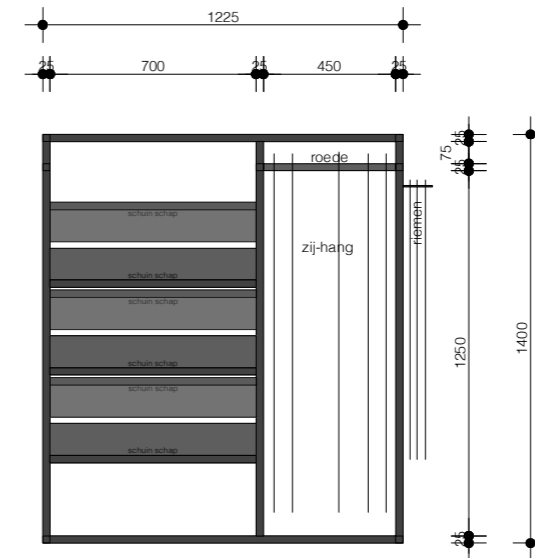

MIDUNIT
1225 x 460 x 1400 mm (B x D x H)

PODIUM
1350 x 500 x 650 mm (B x D x H)

SHOP ELEMENT WANDMODULES

- MODULE 01 / BASE

500 x 450 x 2500 mm (B x D x H)

- Signage
- Fitguide
- Legpresentatie

SHOP ELEMENT WANDMODULES

- MODULE_02

- MODULE_03A EN 03B

750 x 450 x 2500 mm (B x D x H)

750 x 450 x 2500 mm (B x D x H)

- Legpresentatie

- Legpresentatie
- Zijhang (+ Riemen)

SHOP ELEMENT MIDUNITS

bovenaanzicht

linker zij aanzicht

vooraanzicht

rechter zijaanzicht

MIDUNIT

- Maatvoering:
1225 x 460 x 1400 mm (B x D x H)
- Fitguide
- Denim leg presentatie
- Hangpresentatie
- Riemenpresentatie

- 12 posities leg
- 1 positie zijhang
- 1 positie riemenpresentatie

750 x 450 x 2500 mm (B x D x H)

MODULE 03B

750 x 450 x 2500 mm (B x D x H)

MIDUNIT

1225 x 460 x 1400 mm (B x D x H)

PODIUM

1350 x 500 x 650 mm (B x D x H)

4 X 1 = 4 posities leg
8 X 2 = 16 posities leg
8 X 2 = 16 posities leg
3 X 2 = 6 posities leg
1 positie zijhang presentatie = 8 stuks