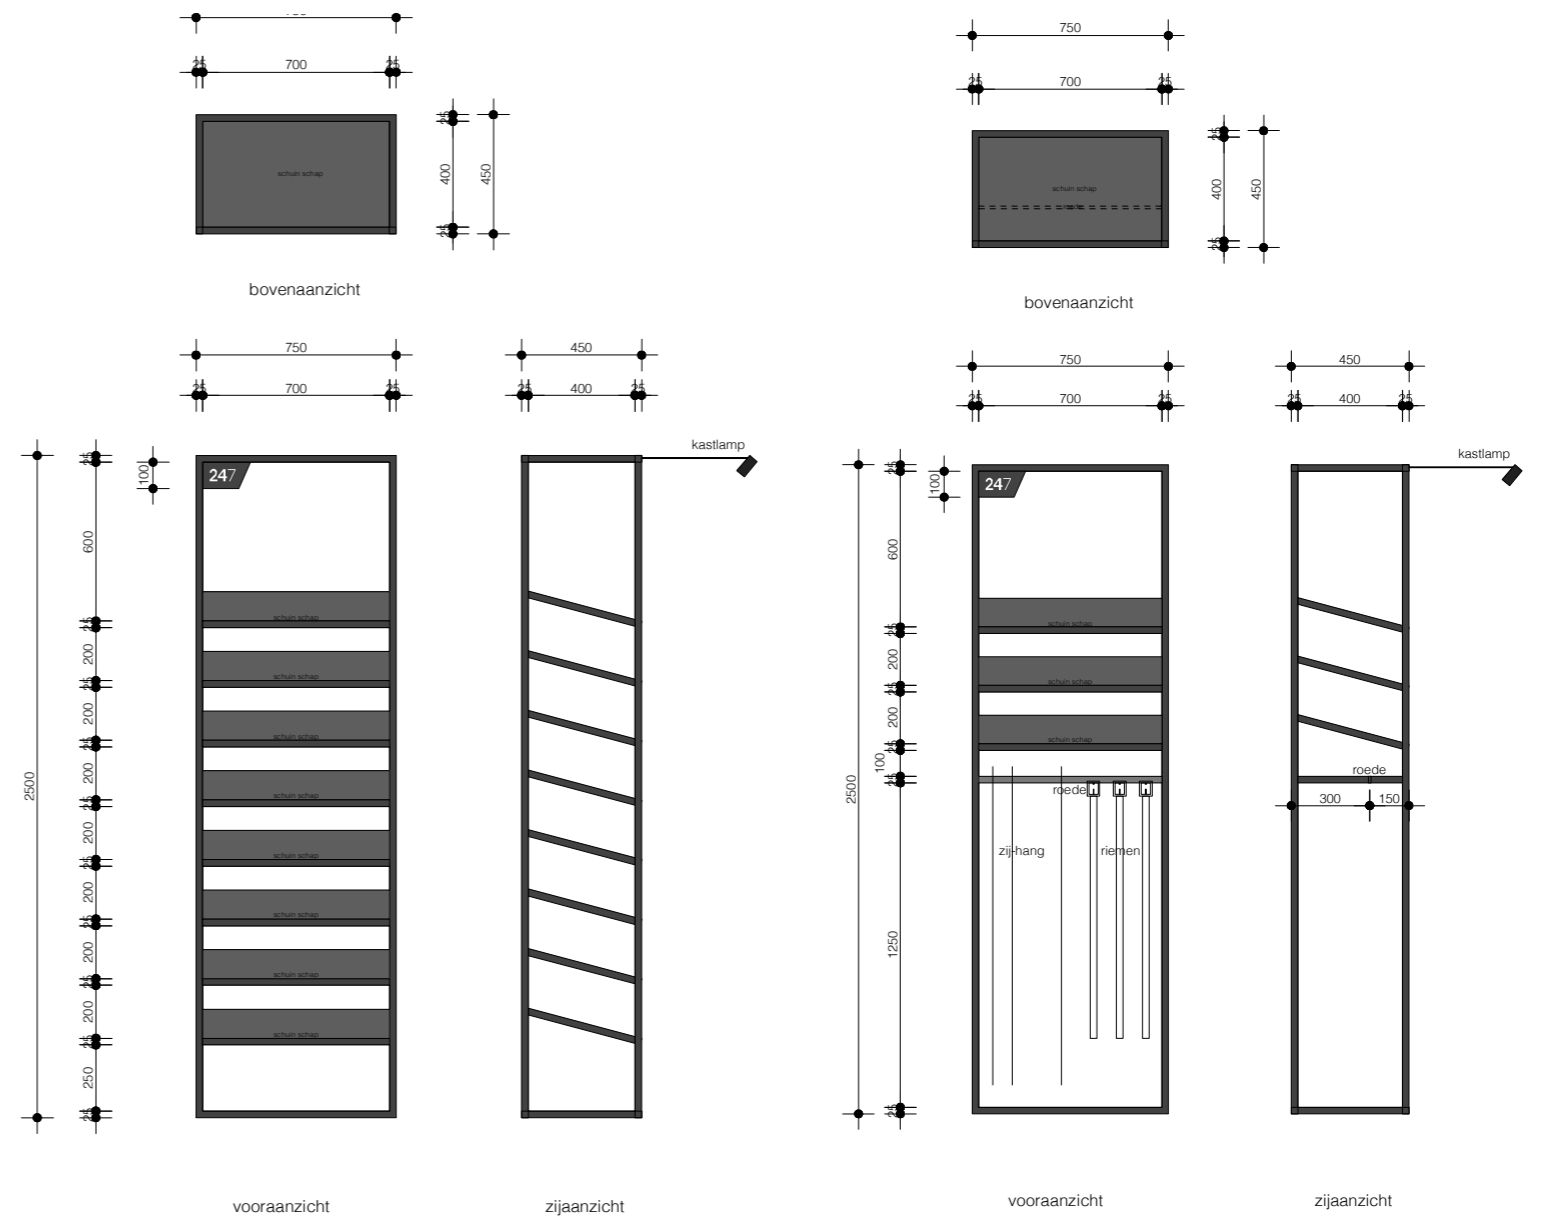

SHOP ELEMENTEN TOTAAL

MODULE 01 / BASE
500 x 450 x 2500 mm (BxDxH)

MODULE 02
750 x 450 x 2500 mm (B x D x H)

MODULE 03A
750 x 450 x 2500 mm (B x D x H)

MODULE 03B
750 x 450 x 2500 mm (B x D x H)

Standaard worden de kasten geleverd met schuine schappen. Rechte schappen zijn los verkrijgbaar

MIDUNIT
1225 x 460 x 1400 mm (B x D x H)

PODIUM
1350 x 500 x 650 mm (B x D x H)

SHOP ELEMENT WANDMODULES

- MODULE 01 / BASE

500 x 450 x 2500 mm (B x D x H)

- Signage
- Fitguide
- Legpresentatie

SHOP ELEMENT WANDMODULES

- MODULE_02

- MODULE_03A EN 03B

750 x 450 x 2500 mm (B x D x H)

750 x 450 x 2500 mm (B x D x H)

- Legpresentatie

- Legpresentatie
- Zijhang (+ Riemen)

SHOP ELEMENT MIDUNITS

bovenaanzicht

linker zij aanzicht

vooraanzicht

rechter zijaanzicht

MIDUNIT

- Maatvoering:
1225 x 460 x 1400 mm (B x D x H)
- Fitguide
- Denim leg presentatie
- Hangpresentatie
- Riemenpresentatie

- 12 posities leg
- 1 positie zijhang
- 1 positie riemenpresentatie