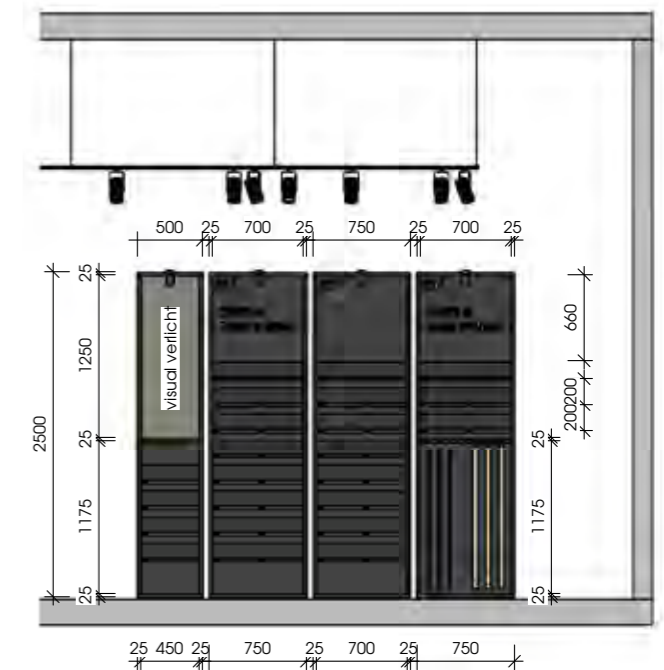

MODULE 03B

750 x 450 x 2500 mm (B x D x H)

MIDUNIT

1225 x 460 x 1400 mm (B x D x H)

8 X 2 = 16 posities leg
4 X 1 = 4 posities leg
3 X 2 = 6 posities leg
1 positie zijhang presentatie = 8 stuks

Midunit:
6 x 2 = 12 posities leg
1 positie zijhang presentatie = 8 stuks
Positie riemen optioneel

Totaal 34 posities wand
20 posities midunit

LARGE SHOP

VOORBEELD OPSTELLING - TOTAAL 62 POSITIES

OPSTELLING / LARGE SHOP

Maatvoering:

3700 x 450 x 2500 mm (B x D x H)

- Wandmodule 01, 02, 02 en 03B

- Midunit

- Podium

PLAN
1 : 50

A
1 : 50

LARGE SHOP

ELEMENTEN OPSTELLING - TOTAAL 62 POSITIES

MODULE 01 / BASE

500 x 450 x 2500 mm (B x D x H)

MODULE 02 (2 MAAL)

750 x 450 x 2500 mm (B x D x H)

MODULE 03B

750 x 450 x 2500 mm (B x D x H)

MIDUNIT

1225 x 460 x 1400 mm (B x D x H)

PODIUM

1350 x 500 x 650 mm (B x D x H)

4 X 1 = 4 posities leg
8 X 2 = 16 posities leg
8 X 2 = 16 posities leg
3 X 2 = 6 posities leg
1 positie zijhang presentatie = 8 stuks