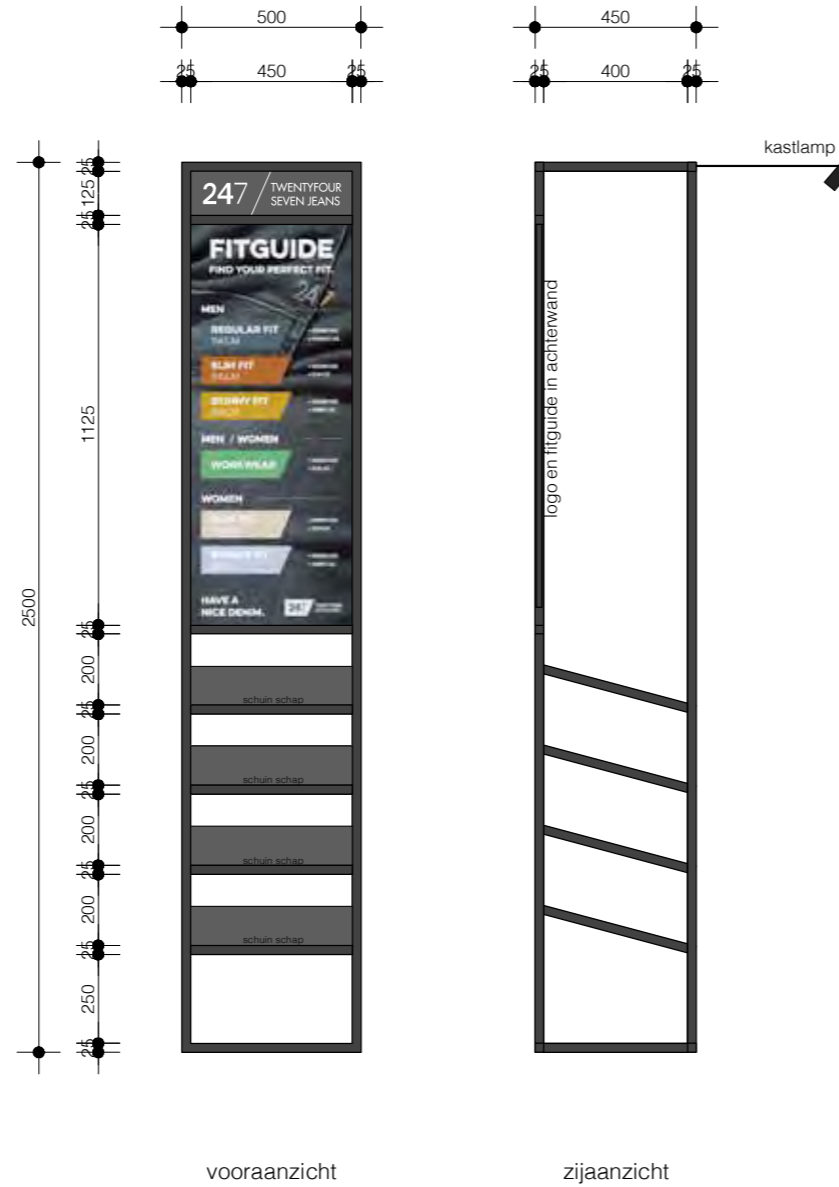

SHOP ELEMENT WANDMODULES

- MODULE 01 / BASE

500 x 450 x 2500 mm (B x D x H)

- Signage
- Fitguide
- Legpresentatie