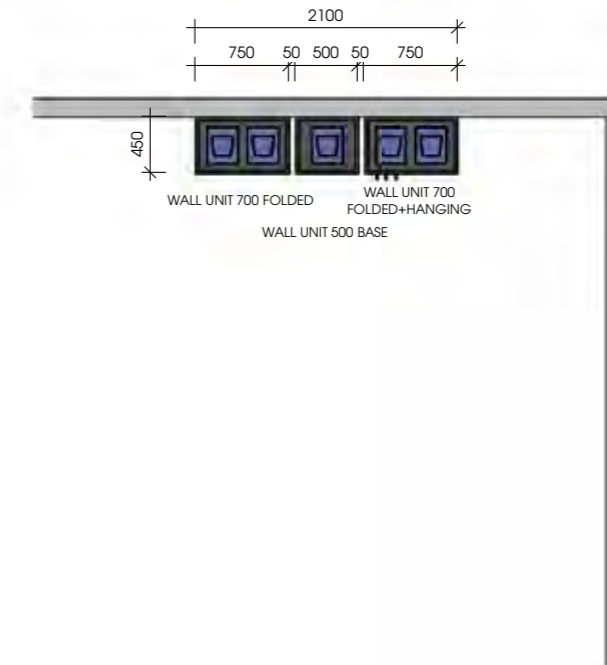

linker zij aanzicht

vooraanzicht

rechter zijaanzicht

MIDUNIT

- Maatvoering:
1225 x 460 x 1400 mm (B x D x H)
- Fitguide
- Denim leg presentatie
- Hangpresentatie
- Riemenpresentatie

- 12 posities leg
- 1 positie zijhang
- 1 positie riemenpresentatie

BASIS SHOP

ELEMENTEN OPSTELLING - TOTAAL 18 POSITIES

OPSTELLING / BASIS SHOP

Maatvoering:

1300 x 450 x 2500 mm (B x D x H)

- Wandmodule 01 en 03B

PLAN
1 : 50

MODULE 01 / BASE

500 x 450 x 2500 mm (B x D x H)

MODULE 03B

750 x 450 x 2500 mm (B x D x H)

4 x 1 = 4 posities leg
3 X 2 = 6 posities leg
1 positie zijhang presentatie +/- 8 stuks

Totaal 18 posities

SMALL SHOP

VOORBEELD OPSTELLING - TOTAAL 34 POSITIES

PLAN
1 : 50

A
1 : 50

OPSTELLING / MEDIUM SHOP

Maatvoering:

2100 x 450 x 2500 mm (B x D x H)

- Wandmodule 01, 02 en 03B

MODULE 01 / BASE

500 x 450 x 2500 mm (B x D x H)