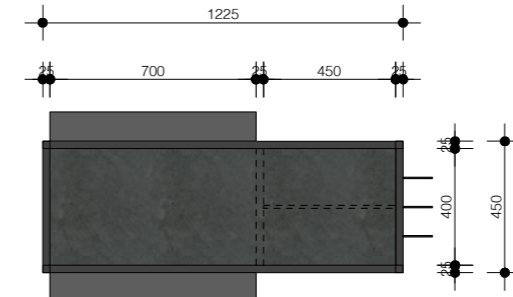

MIDUNIT
1225 x 460 x 1400 mm (B x D x H)

PODIUM
1350 x 500 x 650 mm (B x D x H)

SHOP ELEMENT WANDMODULES

- MODULE 01 / BASE

500 x 450 x 2500 mm (B x D x H)

- Signage
- Fitguide
- Legpresentatie

SHOP ELEMENT WANDMODULES

- MODULE_02

- MODULE_03A EN 03B

750 x 450 x 2500 mm (B x D x H)

750 x 450 x 2500 mm (B x D x H)

- Legpresentatie

- Legpresentatie
- Zijhang (+ Riemen)

SHOP ELEMENT MIDUNITS

bovenaanzicht

linker zij aanzicht

vooraanzicht

rechter zijaanzicht

MIDUNIT

- Maatvoering:
1225 x 460 x 1400 mm (B x D x H)
- Fitguide
- Denim leg presentatie
- Hangpresentatie
- Riemenpresentatie

- 12 posities leg
- 1 positie zijhang
- 1 positie riemenpresentatie

*Standaard worden de kasten geleverd met schuine schappen.
Rechte schappen zijn los verkrijgbaar

SHOP ELEMENT PODIUM

VARIANT 01

- Maatvoering:
1350 x 500 x 650 mm (B x D x H)

zijaanzicht

bovenaanzicht

vooraanzicht