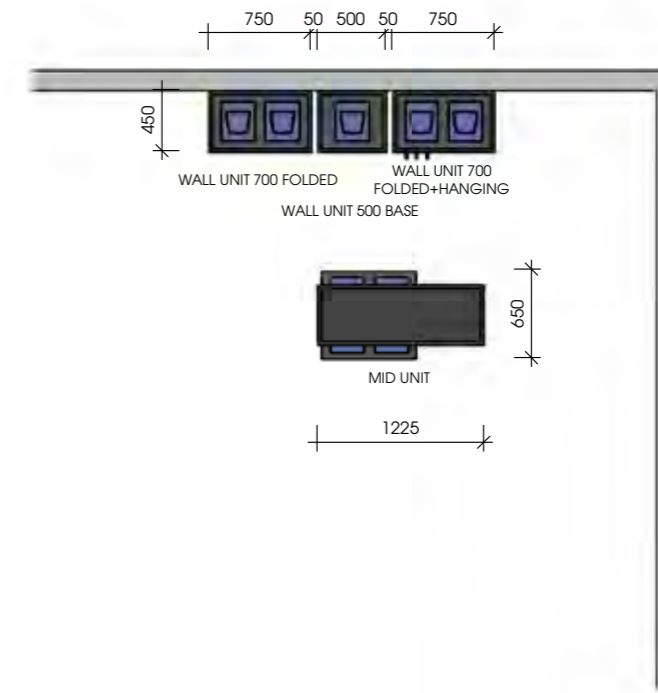

linker zij aanzicht

vooraanzicht

rechter zijaanzicht

MIDUNIT

- Maatvoering:
1225 x 460 x 1400 mm (B x D x H)
- Fitguide
- Denim leg presentatie
- Hangpresentatie
- Riemenpresentatie

- 12 posities leg
- 1 positie zijhang
- 1 positie riemenpresentatie

MODULE 02 (2 MAAL)

750 x 450 x 2500 mm (B x D x H)

MODULE 03B

750 x 450 x 2500 mm (B x D x H)

8 X 2 = 16 posities leg

4 x 1 = 4 posities leg

3 x 2 = 6 posities leg

1 positie zijhang presentatie +/- 8 stuks

Totaal 34 posities

MEDIUM SHOP

VOORBEELD OPSTELLING - TOTAAL 54 POSITIES

PLAN
1 : 50

A
1 : 50

OPSTELLING / MEDIUM SHOP

Maatvoering:

2100 x 450 x 2500 mm (B x D x H)

750 x 450 x 2500 mm (B x D x H)

MODULE 03B

750 x 450 x 2500 mm (B x D x H)

MIDUNIT

1225 x 460 x 1400 mm (B x D x H)

PODIUM

1350 x 500 x 650 mm (B x D x H)

4 X 1 = 4 posities leg
8 X 2 = 16 posities leg
8 X 2 = 16 posities leg
3 X 2 = 6 posities leg
1 positie zijhang presentatie = 8 stuks