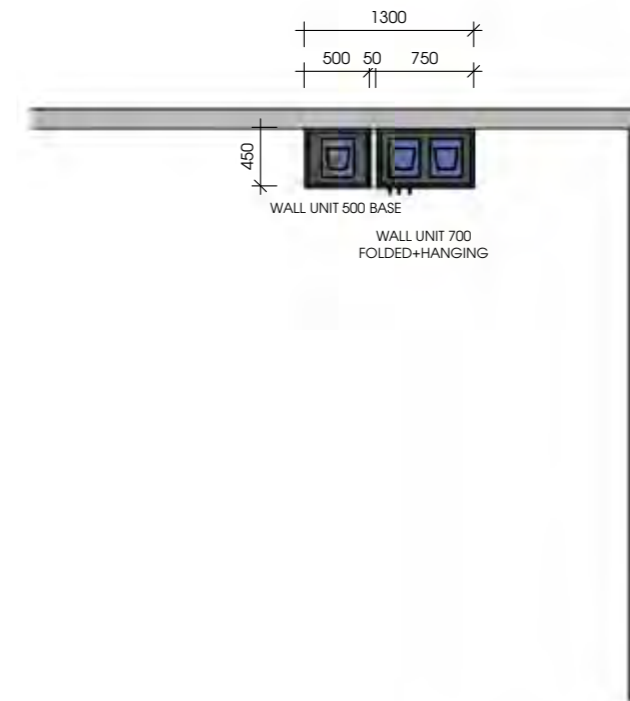

linker zij aanzicht

vooraanzicht

rechter zijaanzicht

MIDUNIT

- Maatvoering:
1225 x 460 x 1400 mm (B x D x H)
- Fitguide
- Denim leg presentatie
- Hangpresentatie
- Riemenpresentatie

- 12 posities leg
- 1 positie zijhang
- 1 positie riemenpresentatie

BASIS SHOP

ELEMENTEN OPSTELLING - TOTAAL 18 POSITIES

OPSTELLING / BASIS SHOP

Maatvoering:

1300 x 450 x 2500 mm (B x D x H)

- Wandmodule 01 en 03B

PLAN
1 : 50

MODULE 01 / BASE

500 x 450 x 2500 mm (B x D x H)

MODULE 03B

750 x 450 x 2500 mm (B x D x H)

4 x 1 = 4 posities leg
3 X 2 = 6 posities leg
1 positie zijhang presentatie +/- 8 stuks

Totaal 18 posities

SMALL SHOP

VOORBEELD OPSTELLING - TOTAAL 34 POSITIES