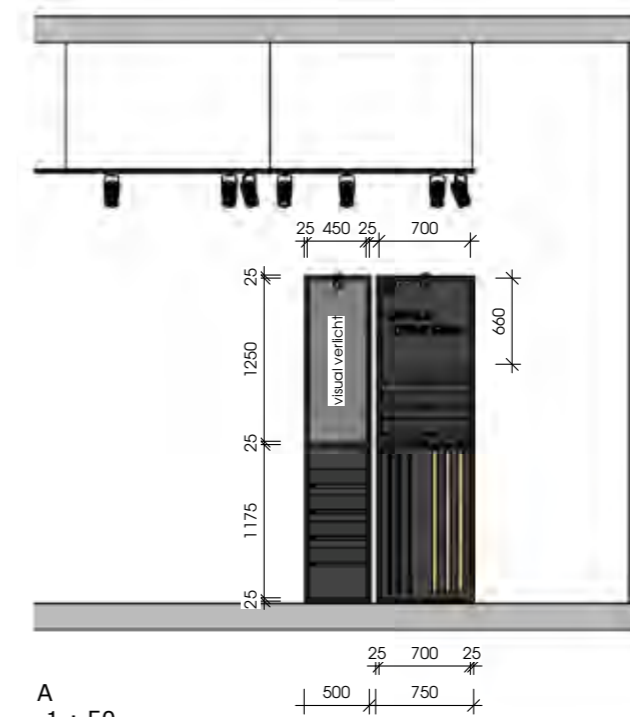

linker zij aanzicht

vooraanzicht

rechter zijaanzicht

MIDUNIT

- Maatvoering:
1225 x 460 x 1400 mm (B x D x H)
- Fitguide
- Denim leg presentatie
- Hangpresentatie
- Riemenpresentatie

- 12 posities leg
- 1 positie zijhang
- 1 positie riemenpresentatie

BASIS SHOP

ELEMENTEN OPSTELLING - TOTAAL 18 POSITIES

OPSTELLING / BASIS SHOP

Maatvoering:

1300 x 450 x 2500 mm (B x D x H)

- Wandmodule 01 en 03B

PLAN
1 : 50

MODULE 01 / BASE

500 x 450 x 2500 mm (B x D x H)

MODULE 03B

750 x 450 x 2500 mm (B x D x H)

4 x 1 = 4 posities leg
3 X 2 = 6 posities leg
1 positie zijhang presentatie +/- 8 stuks

Totaal 18 posities

SMALL SHOP

VOORBEELD OPSTELLING - TOTAAL 34 POSITIES