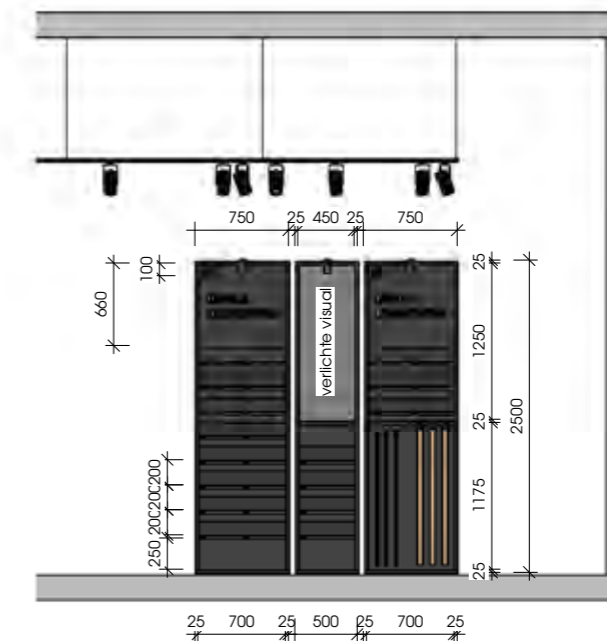

BASIS SHOP

ELEMENTEN OPSTELLING - TOTAAL 18 POSITIES

OPSTELLING / BASIS SHOP

Maatvoering:

1300 x 450 x 2500 mm (B x D x H)

- Wandmodule 01 en 03B

PLAN
1 : 50

MODULE 01 / BASE

500 x 450 x 2500 mm (B x D x H)

MODULE 03B

750 x 450 x 2500 mm (B x D x H)

4 x 1 = 4 posities leg
3 X 2 = 6 posities leg
1 positie zijhang presentatie +/- 8 stuks

Totaal 18 posities

SMALL SHOP

VOORBEELD OPSTELLING - TOTAAL 34 POSITIES

PLAN
1 : 50

A
1 : 50

OPSTELLING / MEDIUM SHOP

Maatvoering:

2100 x 450 x 2500 mm (B x D x H)

- Wandmodule 01, 02 en 03B

MODULE 01 / BASE

500 x 450 x 2500 mm (B x D x H)

MODULE 02 (2 MAAL)

750 x 450 x 2500 mm (B x D x H)

MODULE 03B

750 x 450 x 2500 mm (B x D x H)

8 X 2 = 16 posities leg

4 x 1 = 4 posities leg

3 x 2 = 6 posities leg

1 positie zijhang presentatie +/- 8 stuks